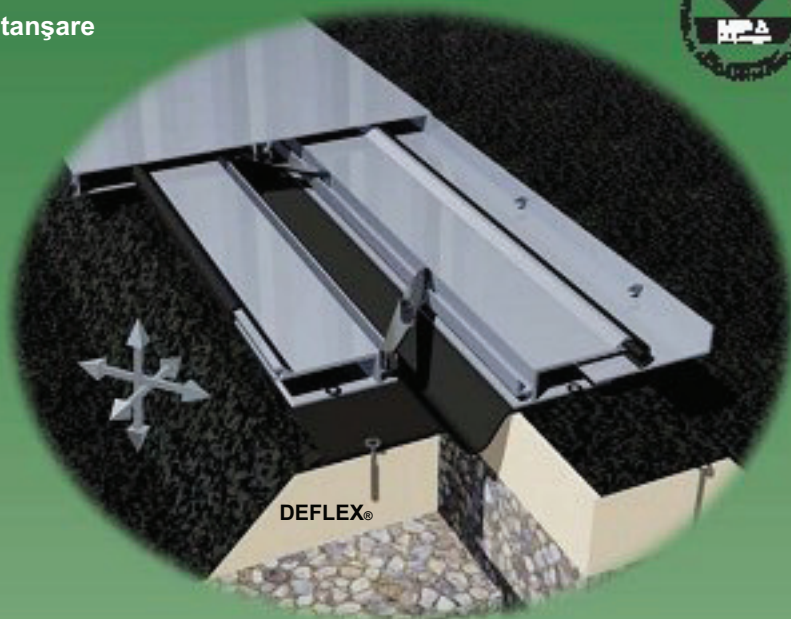

DEFLEX[®] 520

Pentru acoperișuri

Protecție pentru îmbinări din aluminiu din mai multe părți cu capacitate mare de sarcină și cu folie de etanșare în partea inferioară. Capacul poate fi livrat și din oțel inoxidabil.

Tip	520-050	520-100	520-150
Fb [mm] până la	50	100	150
H [mm]	40	40	40
B [mm] aprox.	200	300	400
S [mm] aprox.	200	300	400
Mișcare w [mm] orizontal	100 (±50)	200 (±100)	300 (±150)
Culoare	natur		
Material	Alumium, Nitriflex [®]		
Lungime standard [m]	4		