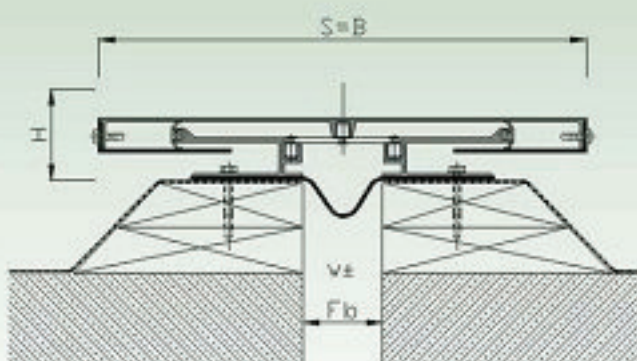

DEFLEX® 520

Pentru acoperișuri

Protecție pentru îmbinări din aluminiu din mai multe părți cu capacitate mare de sarcină și cu folie de etanșare în partea inferioară. Capacul poate fi livrat și din oțel inoxidabil.

Tip	520-050	520-100	520-150
Fb [mm] până la	50	100	150
H [mm]	40	40	40
B [mm] aprox.	200	300	400
S [mm] aprox.	200	300	400
Mișcare w [mm] orizontal	100 (±50)	200 (±100)	300 (±150)
Culoare	natur		
Material	Alumium, Nitriflex®		
Lungime standard [m]	4		

9

520-100