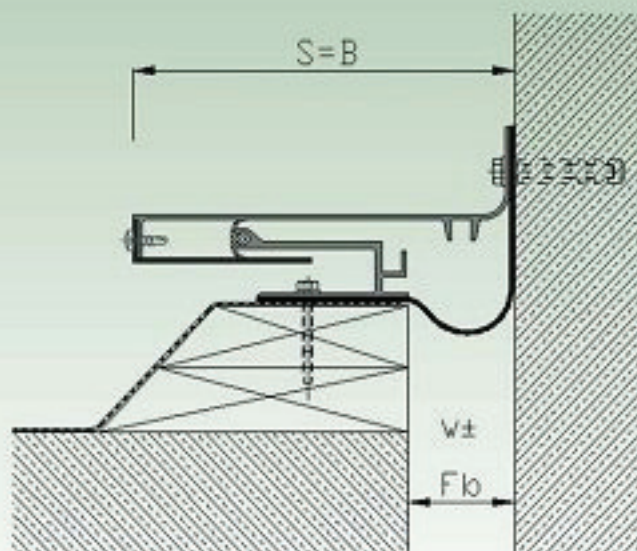

DEFLEX® 520

Pentru acoperișuri

Protecție pentru îmbinări din aluminiu din mai multe părți cu capacitate mare de sarcină și cu folie de etanșare în partea inferioară. Capacul poate fi livrat și din oțel inoxidabil.

Tip	520-050	520-100	520-150
Fb [mm] până la	50	100	150
H [mm]	40	40	40
B [mm] aprox.	200	300	400
S [mm] aprox.	200	300	400
Mișcare w [mm] orizontal	100 (±50)	200 (±100)	300 (±150)
Culoare	natur		
Material	Alumium, Nitriflex®		
Lungime standard [m]	4		

9

E 520-100