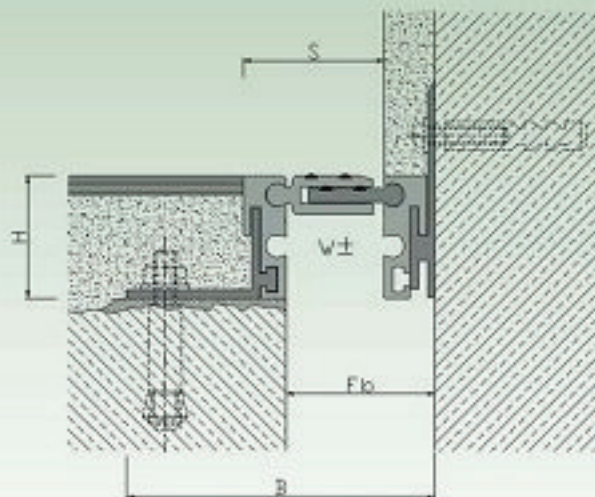

E 426/ALG/ALR-RS