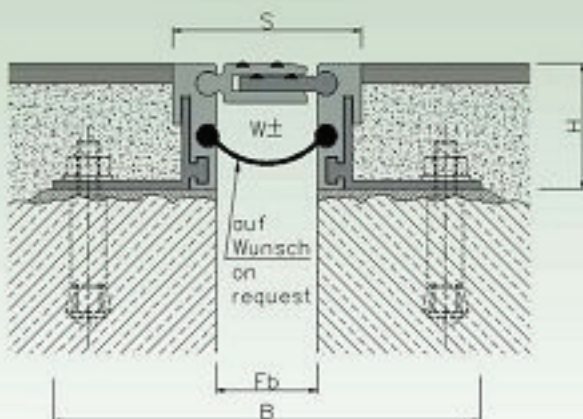

426/ALG/ALR-RS